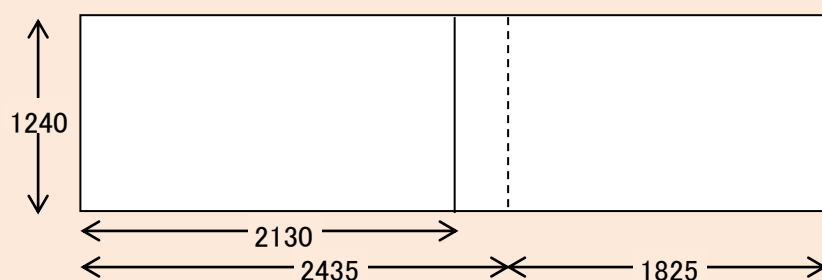

## サイズ対応表

STARWOOD

#### ② 1240 × 2130・2435

#### ③ 1240 × 2435・3060