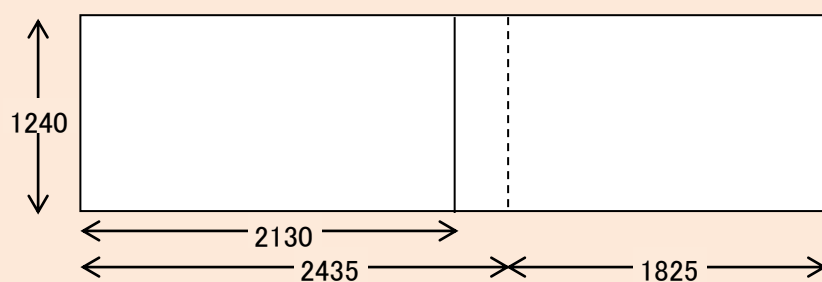

## サイズ対応表

STARWOOD

#### ② 1240 × 2130・2435

#### ③ 1240 × 2435・3060