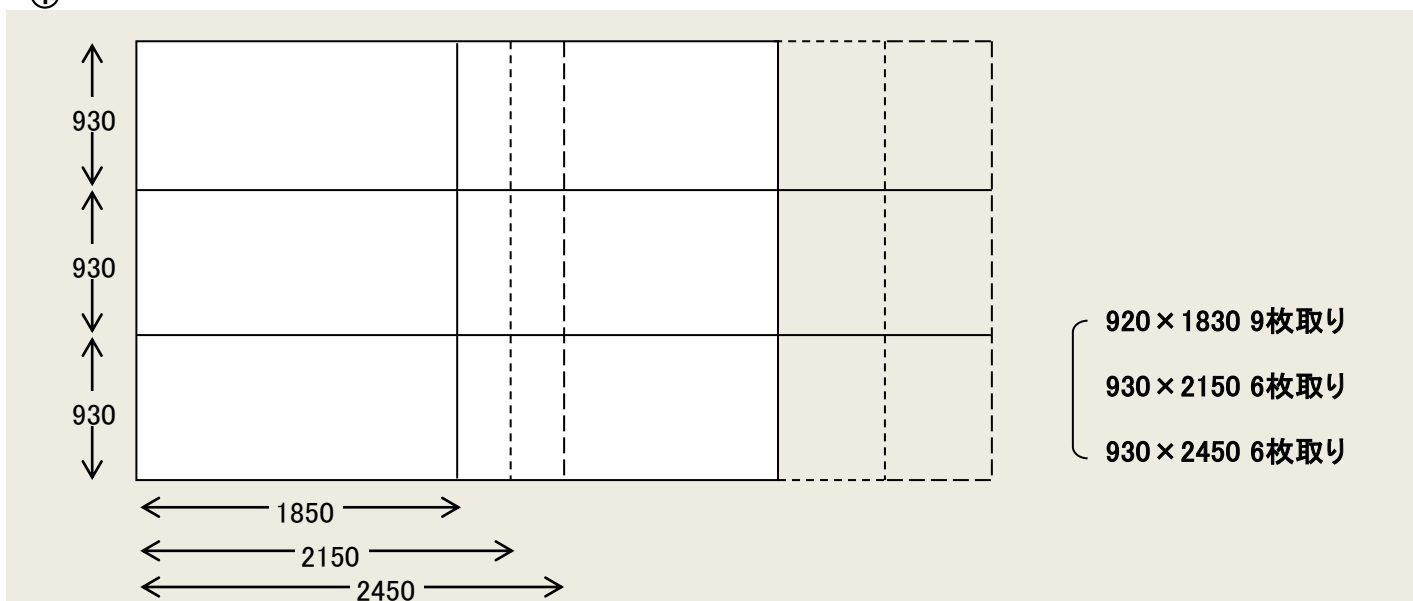

■ カスタムウッド(連続プレス)

①