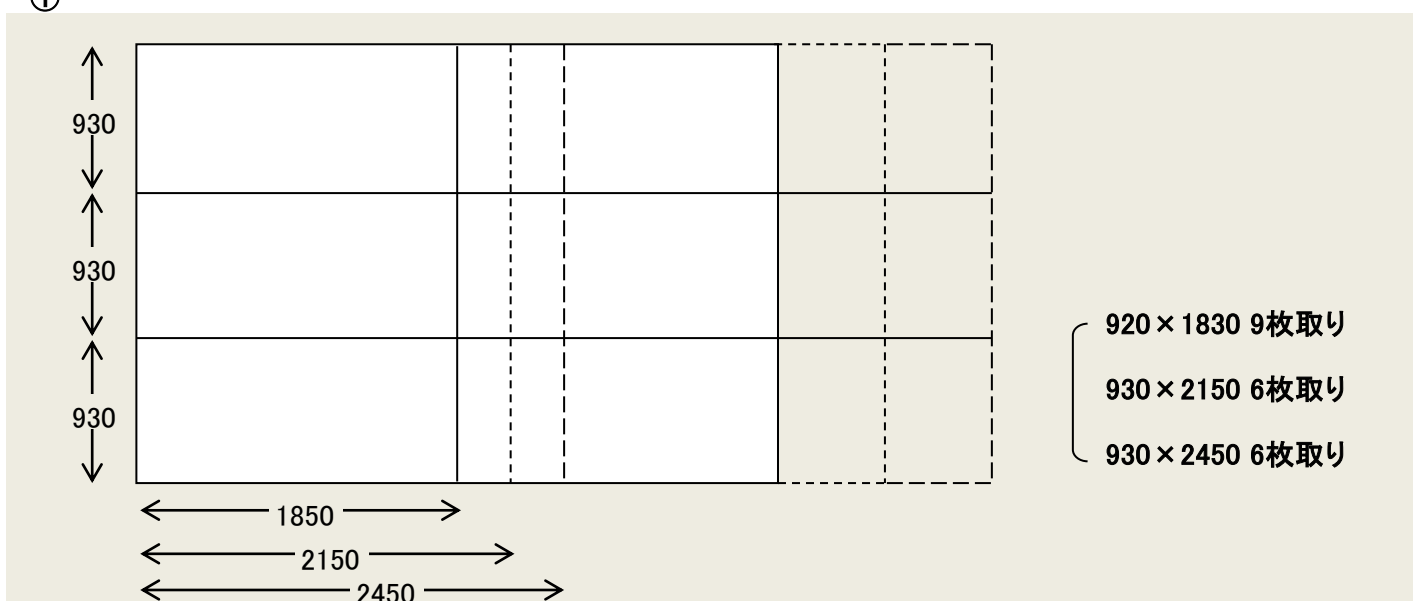

■ カスタムウッド(連続プレス)

①